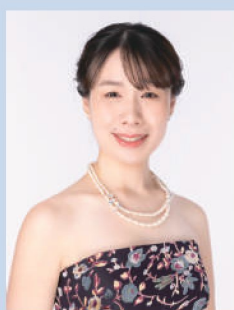

Tokon Solo Abend vol.2 !!

第1回に続き、東混の個性が輝きを放ちます。

高音域をカバーして東混合唱の響に艶を持たせるソプラノ**奥山陽子**、
日本歌曲、イタリアオペラ、何を歌っても全ての音楽が聴く者を捉えるアルト**志村美土里**、
透明感のあるその声が東混の宝、リリックテナー**小沼俊太郎**、
新人にして、すでに東混合唱を牽引するバスの**牧山亮**。
多彩な魅力をもつ東混メンバーの「歌」をご堪能下さい。

奥山陽子(ソプラノ)

山形県立山形北高等学校音楽科卒業。東海大学教養学部芸術学科音楽学課程入学。卒業時に代表として読売新人演奏会に出場。東海大学大学院芸術学研究科音響芸術専攻終了。2015年から北欧の歌曲に取り組んでいる。2016年、ピアニスト館野泉氏の奥様であるマリア・ホロパイネン氏によるシベリウス歌曲マスタークラス受講、札幌コンサートホールKITARAにて演奏会出演。第8回ウィーンオペレッタコンクール入選。東京室内歌劇場所属。日本シベリウス協会会員。

志村美土里(アルト)

国立音楽大学音楽学部声楽学科卒業。1997年 東京混声合唱団に入団。2005年～2024年3月までアルトパートマスターを務める。近年では日本歌曲の分野で活躍中。第17回清水かつら記念日本歌曲歌唱コンクール第2位。第5回夢二コンクール第1位。第33回奏楽堂日本歌曲コンクール 第2位。公益財団法人 企業メセナ群馬より、2023年度 芸術文化奨励賞を授与される。(一社)東京室内歌劇場会員。

小沼俊太郎(テノール)

北海道出身のテノール/オートコントル。尚美学園大学音楽表現学科声楽コース卒業、同大学院修了。数々のオペラ、宗教曲のソリスト、エヴァンゲリストなどを務める。バチカン市国サンピエトロ大聖堂にて行われた日本バチカン修好75周年記念ミサにおいて、三枝成彰氏作曲による楽曲のソリストを務める。シューベルトの「美しき水車小屋の娘」別宮貞雄「淡彩抄」のリサイタルを行い好評を博す。古楽アンサンブル『アントネッロ』の各公演において声楽ソリストとして共演。横浜混声合唱団ボイストレーナー。

牧山亮(バス)

大分県芸文化短期大学、東京藝術大学を卒業。同大学院オペラ専攻修士課程を修了。ロンドンにおいてコンテンポラリー・オペラにキャスティングされ演奏を行うなど海外にも活動の幅を広げる。幻の作曲家 内本喜夫の研究がライフワーク。宗次エンジェル基金奨学生。エルスト・クルシェネク(1900-1991)のオペラ《信じること、その値段は》を自身が副代表を務めるオペラ団体 ABQで日本初演。